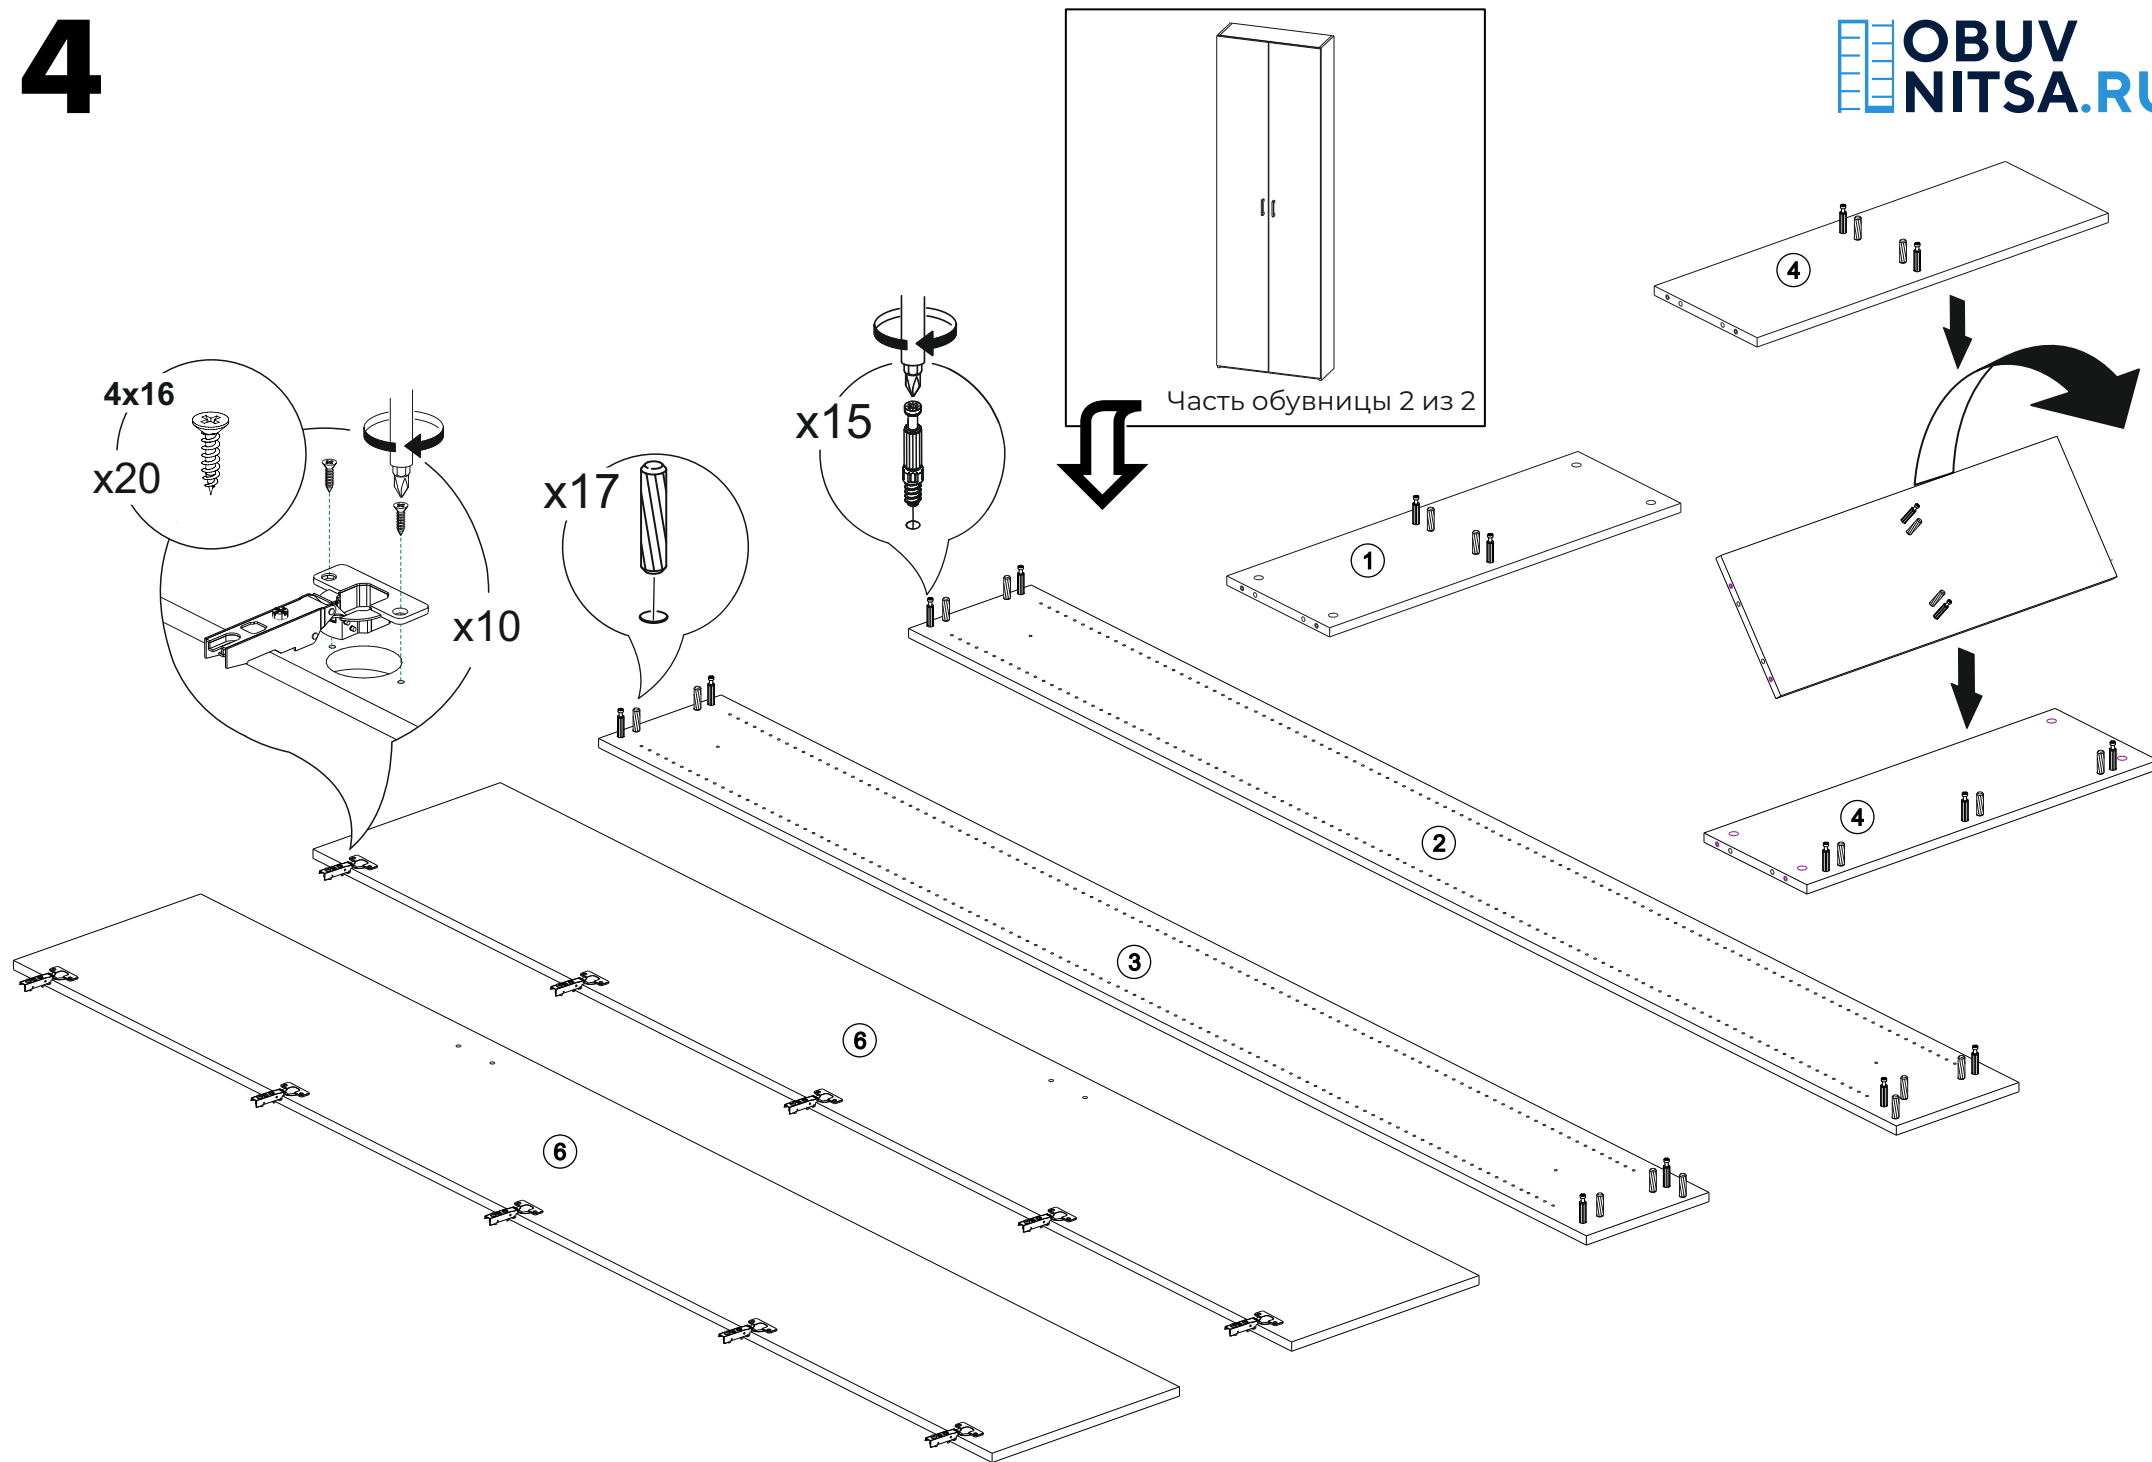

инструкция по сборке и установке ПО-4

ОБУВНИЦА

Таблица комплектации изделия

Наименование детали	№ детали	Размер детали	Кол-во
Крышка	1	716x254	1
Боковая стенка правая	2	2300x254	1
Боковая стенка левая	3	2300x254	1
Дно	4	716x250	1
Цоколь	5	716x50	1
Створка	6	2278x372	2
Полка	7	248x348	32
Задняя стенка	8	2278x365	2
Перегородка	9	2218x250	1

Часть обувницы
1 из 2

Таблица комплектации изделия

Наименование детали	№ детали	Размер детали	Кол-во
Крышка	1	716x254	1
Боковая стенка правая	2	2300x254	1
Боковая стенка левая	3	2300x254	1
Дно	4	716x250	1
Цоколь	5	716x50	1
Створка	6	2278x372	2
Полка	7	248x348	32
Задняя стенка	8	2278x365	2
Перегородка	9	2218x250	1

Инструмент для сборки изделия

Инструмент для крепления к стене

* бура и дюбеля не в комплекте, зависят от типа стены

Таблица комплектности фурнитуры

Шкант 8x30 17 шт.	Стяжка эксцентриковая 15 компл.	Петля 10 компл.	Шуруп 4x16 42 шт.	Подпятник 5 шт.	
Гвоздь 77 шт.	Уголок 1 шт.	Заглушки 15 шт.	Стяжка межсекционная 2 шт.	Полкодержатель 132 шт.	Ручка скоба или кнопка 2 компл.

Часть обувницы
2 из 2

1

3

4

ВНИМАНИЕ!
Крепить к стене обязательно,
до навешивания дверцы!

9

ВНИМАНИЕ!
Крепить к стене обязательно,
до навешивания дверцы!

10