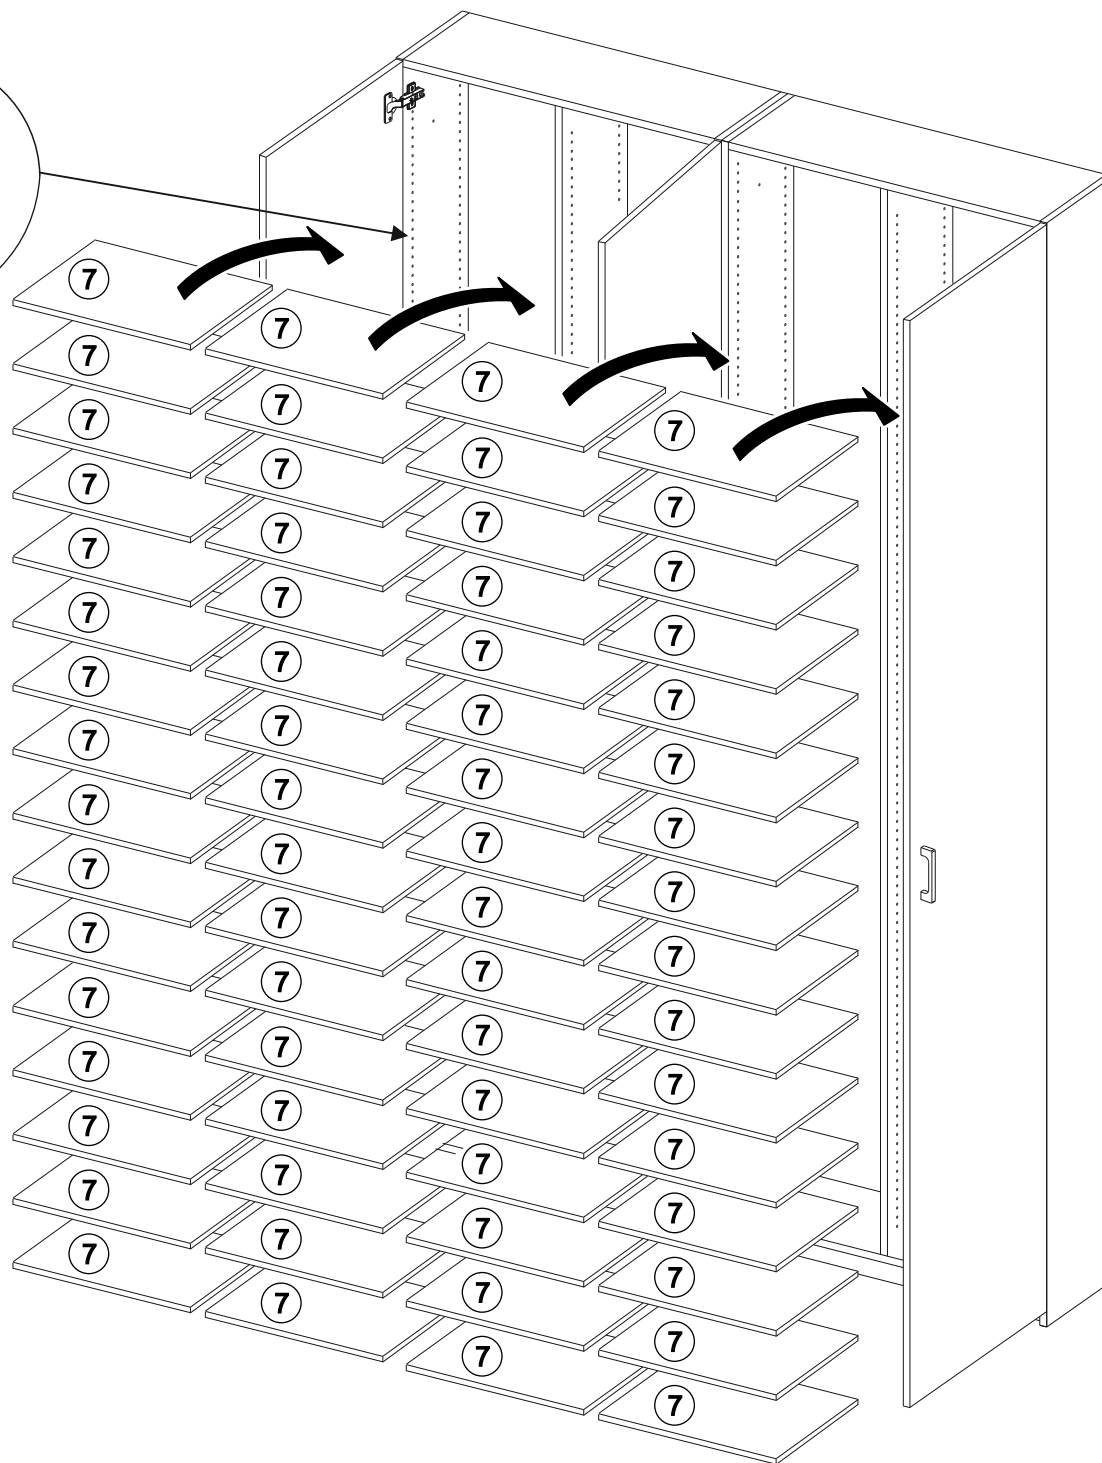

Часть обувницы
1 из 2

Таблица комплектации изделия

Наименование детали	№ детали	Размер детали	Кол-во
Крышка	1	716x254	1
Боковая стенка правая	2	2300x254	1
Боковая стенка левая	3	2300x254	1
Дно	4	716x250	1
Цоколь	5	716x50	1
Створка	6	2278x372	2
Полка	7	248x348	32
Задняя стенка	8	2278x365	2
Перегородка	9	2218x250	1

Инструмент для сборки изделия

Инструмент для крепления к стене

* бура и дюбеля не в комплекте, зависят от типа стены

Таблица комплектности фурнитуры

Шкант 8x30 17 шт.	Стяжка эксцентриковая 15 компл.	Петля 10 компл.	Шуруп 4x16 42 шт.	Подпятник 5 шт.	
Гвоздь 77 шт.	Уголок 1 шт.	Заглушки 15 шт.	Стяжка межсекционная 2 шт.	Полкодержатель 132 шт.	Ручка скоба или кнопка 2 компл.

Часть обувницы
2 из 2

1

3

4

ВНИМАНИЕ!
Крепить к стене обязательно,
до навешивания дверцы!

9

ВНИМАНИЕ!
Крепить к стене обязательно,
до навешивания дверцы!

10

Полкодержатель

x256

ВНИМАНИЕ!
Крепить к стене
обязательно,
до навешивания
дверцы!