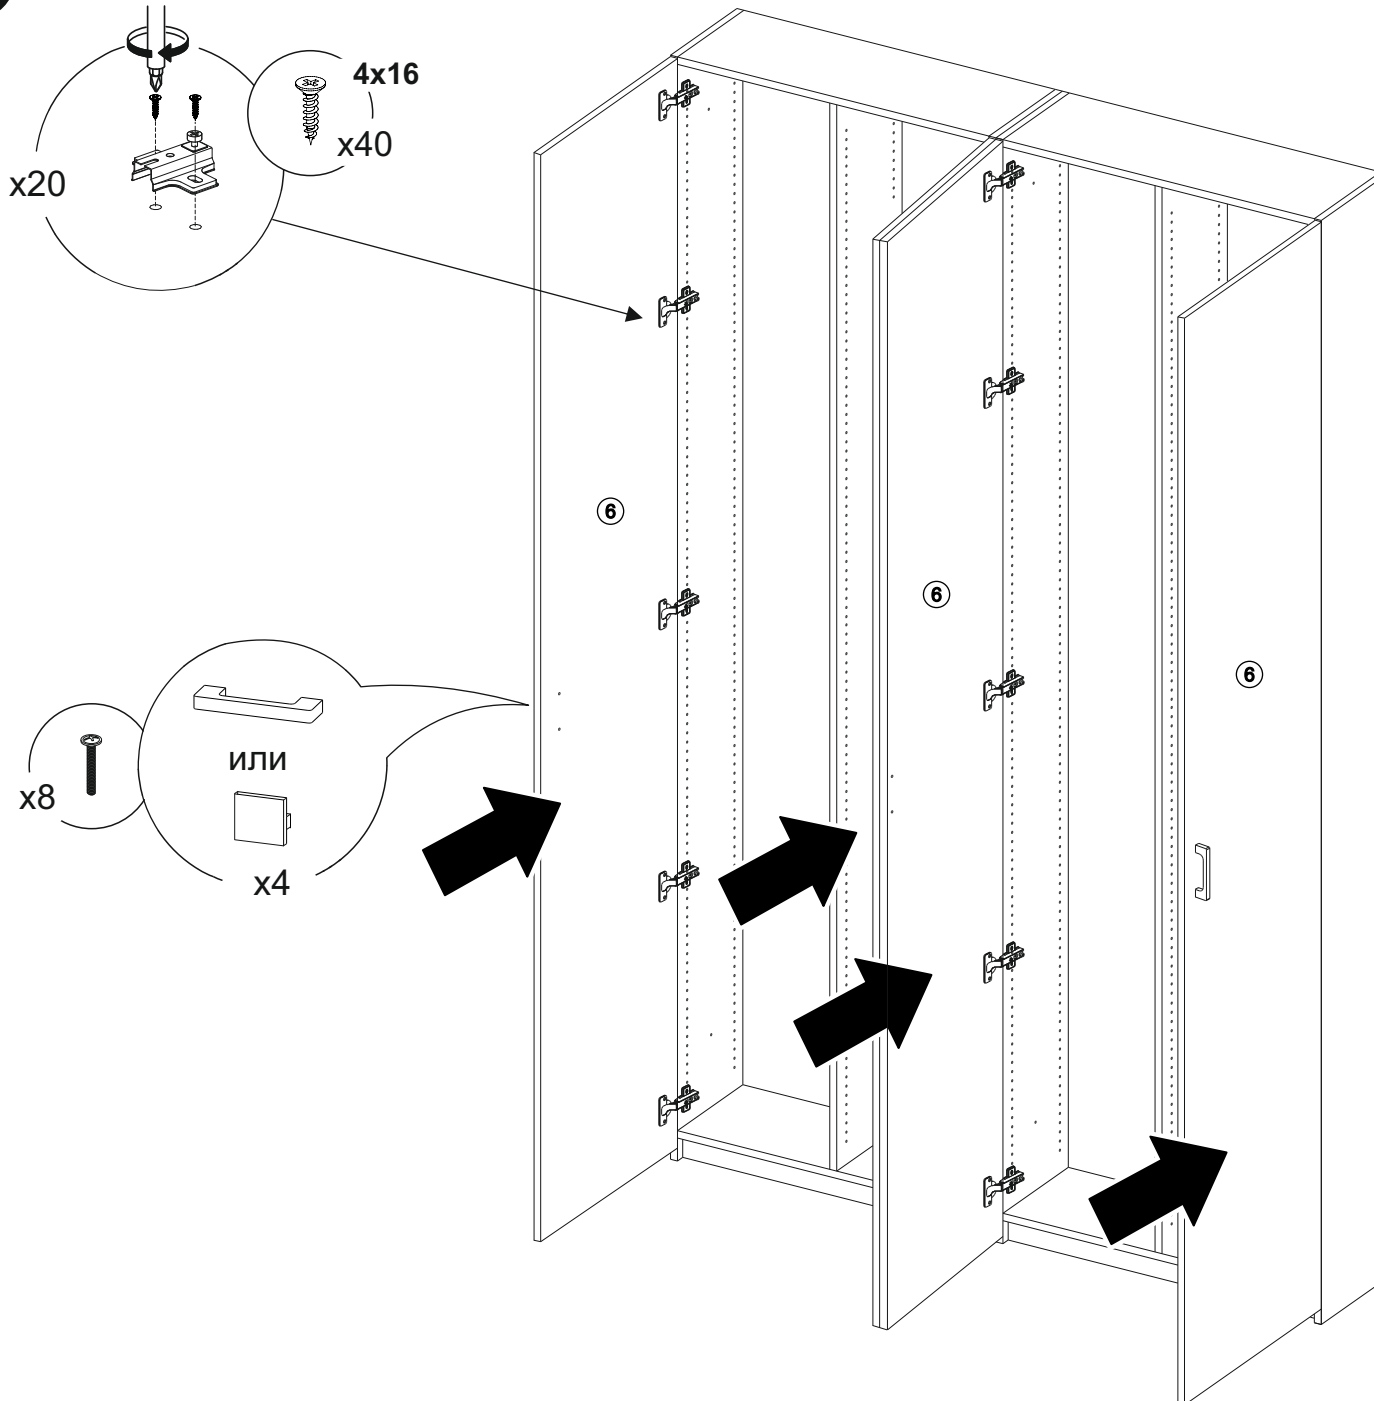

Часть обувницы
1 из 2

Таблица комплектации изделия

Наименование детали	№ детали	Размер детали	Кол-во
Крышка	1	716x254	1
Боковая стенка правая	2	2300x254	1
Боковая стенка левая	3	2300x254	1
Дно	4	716x250	1
Цоколь	5	716x50	1
Створка	6	2278x372	2
Полка	7	248x348	32
Задняя стенка	8	2278x365	2
Перегородка	9	2218x250	1

Инструмент для сборки изделия

Инструмент для крепления к стене

* бура и дюбеля не в комплекте, зависят от типа стены

Таблица комплектности фурнитуры

Шкант 8x30 17 шт.	Стяжка эксцентриковая 15 компл.	Петля 10 компл.	Шуруп 4x16 42 шт.	Подпятник 5 шт.	
Гвоздь 77 шт.	Уголок 1 шт.	Заглушки 15 шт.	Стяжка межсекционная 2 шт.	Полкодержатель 132 шт.	Ручка скоба или кнопка 2 компл.

Часть обувницы
2 из 2

1

3

4

ВНИМАНИЕ!
Крепить к стене обязательно,
до навешивания дверцы!

9

ВНИМАНИЕ!
Крепить к стене обязательно,
до навешивания дверцы!

10

Полкодержатель

x256

ВНИМАНИЕ!
Крепить к стене
обязательно,
до навешивания
дверцы!