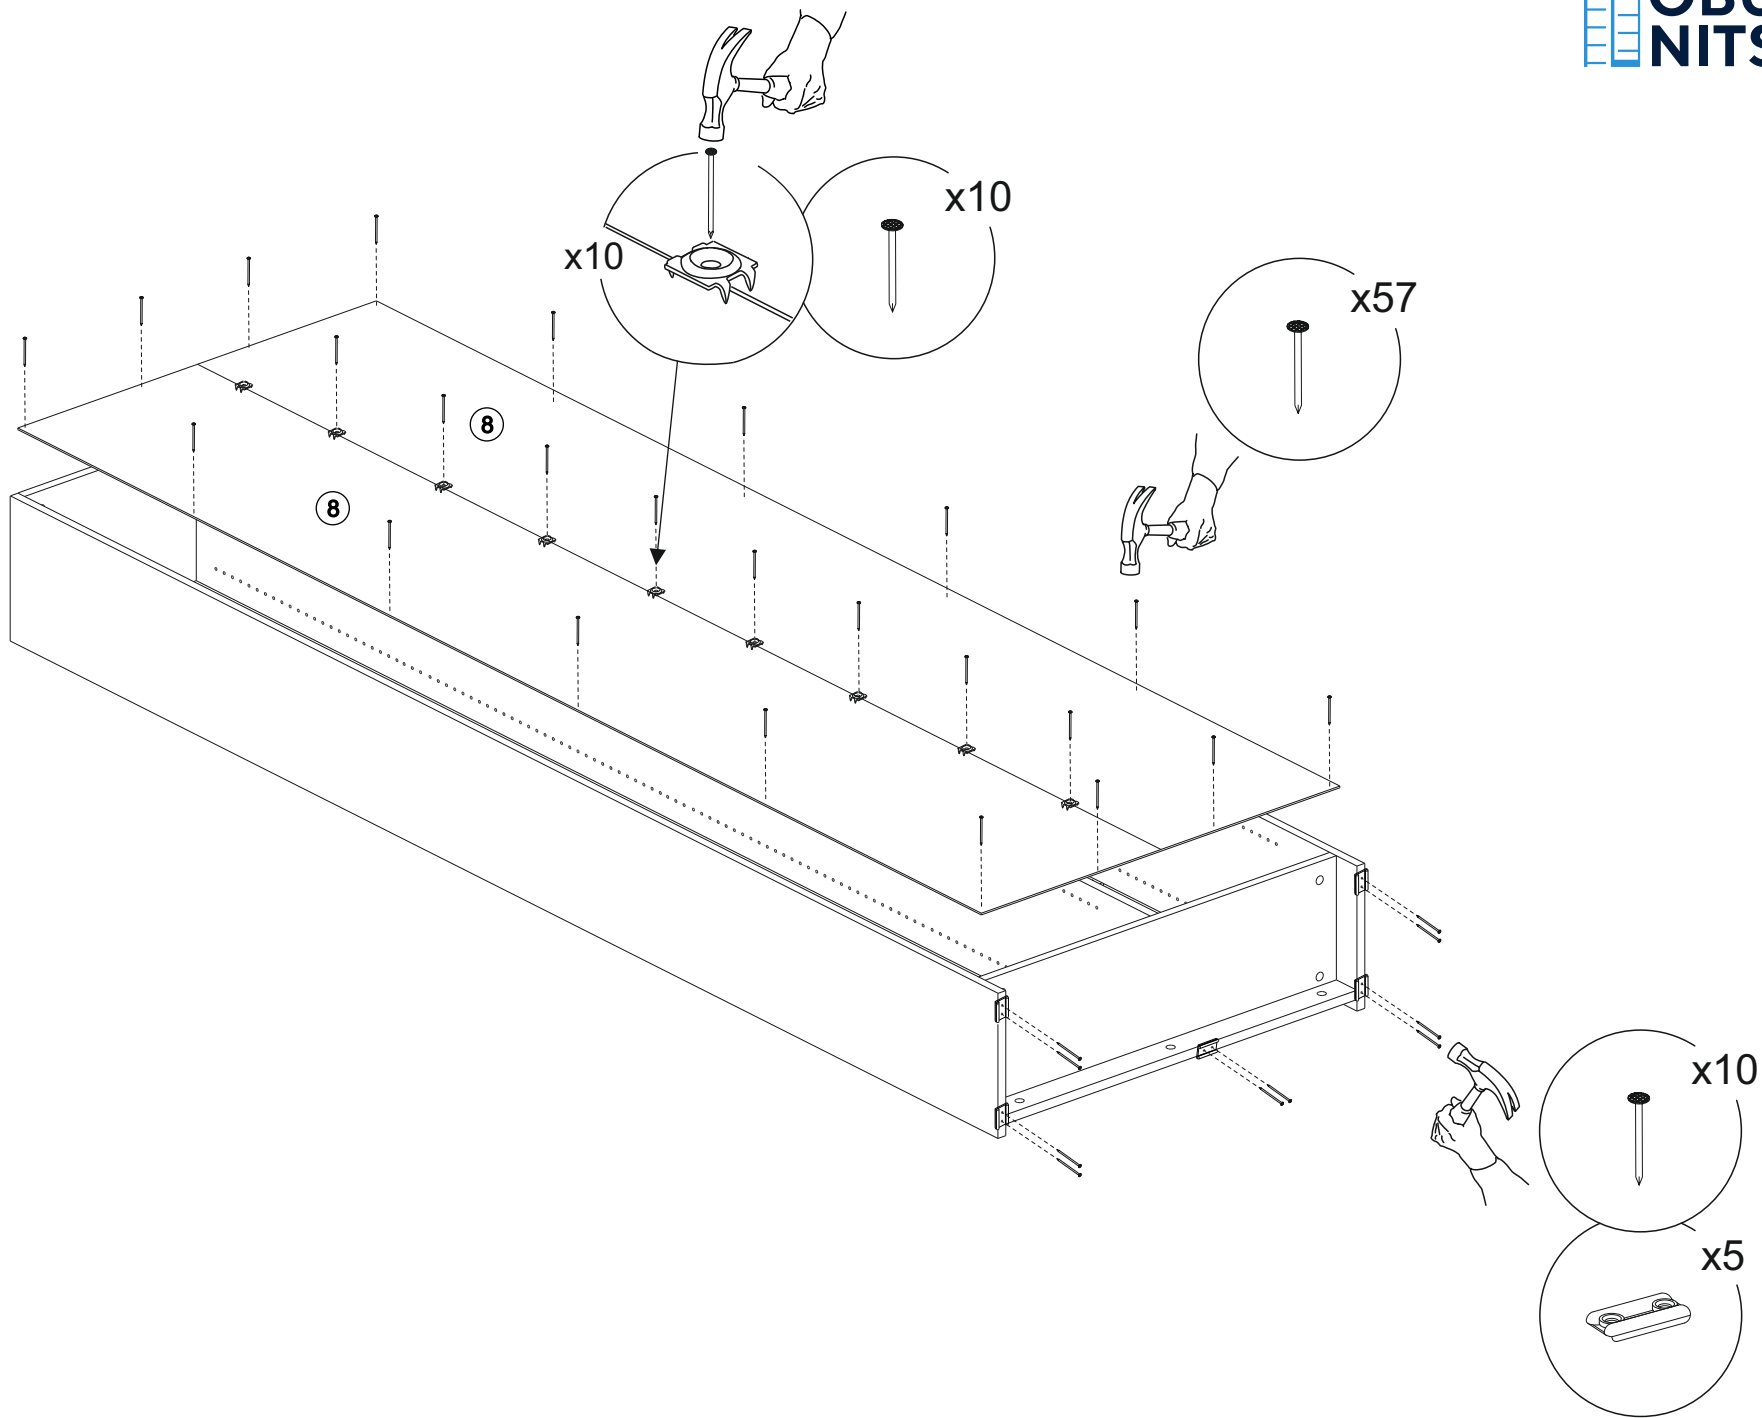

инструкция по сборке и установке ПО-4

ОБУВНИЦА

Таблица комплектации изделия

Наименование детали	№ детали	Размер детали	Кол-во
Крышка	1	716x254	1
Боковая стенка правая	2	2300x254	1
Боковая стенка левая	3	2300x254	1
Дно	4	716x250	1
Цоколь	5	716x50	1
Створка	6	2278x372	2
Полка	7	248x348	32
Задняя стенка	8	2278x365	2
Перегородка	9	2218x250	1

Часть обувницы
1 из 2

Таблица комплектации изделия

Наименование детали	№ детали	Размер детали	Кол-во
Крышка	1	716x254	1
Боковая стенка правая	2	2300x254	1
Боковая стенка левая	3	2300x254	1
Дно	4	716x250	1
Цоколь	5	716x50	1
Створка	6	2278x372	2
Полка	7	248x348	32
Задняя стенка	8	2278x365	2
Перегородка	9	2218x250	1

Инструмент для сборки изделия

Инструмент для крепления к стене

* бура и дюбеля не в комплекте, зависят от типа стены

Таблица комплектности фурнитуры

Шкант 8x30 17 шт.	Стяжка эксцентриковая 15 компл.	Петля 10 компл.	Шуруп 4x16 42 шт.	Подпятник 5 шт.	
Гвоздь 77 шт.	Уголок 1 шт.	Заглушки 15 шт.	Стяжка межсекционная 2 шт.	Полкодержатель 132 шт.	Ручка скоба или кнопка 2 компл.

Часть обувницы
2 из 2

1

3

4

ВНИМАНИЕ!
Крепить к стене обязательно,
до навешивания дверцы!

9

ВНИМАНИЕ!
Крепить к стене обязательно,
до навешивания дверцы!

10