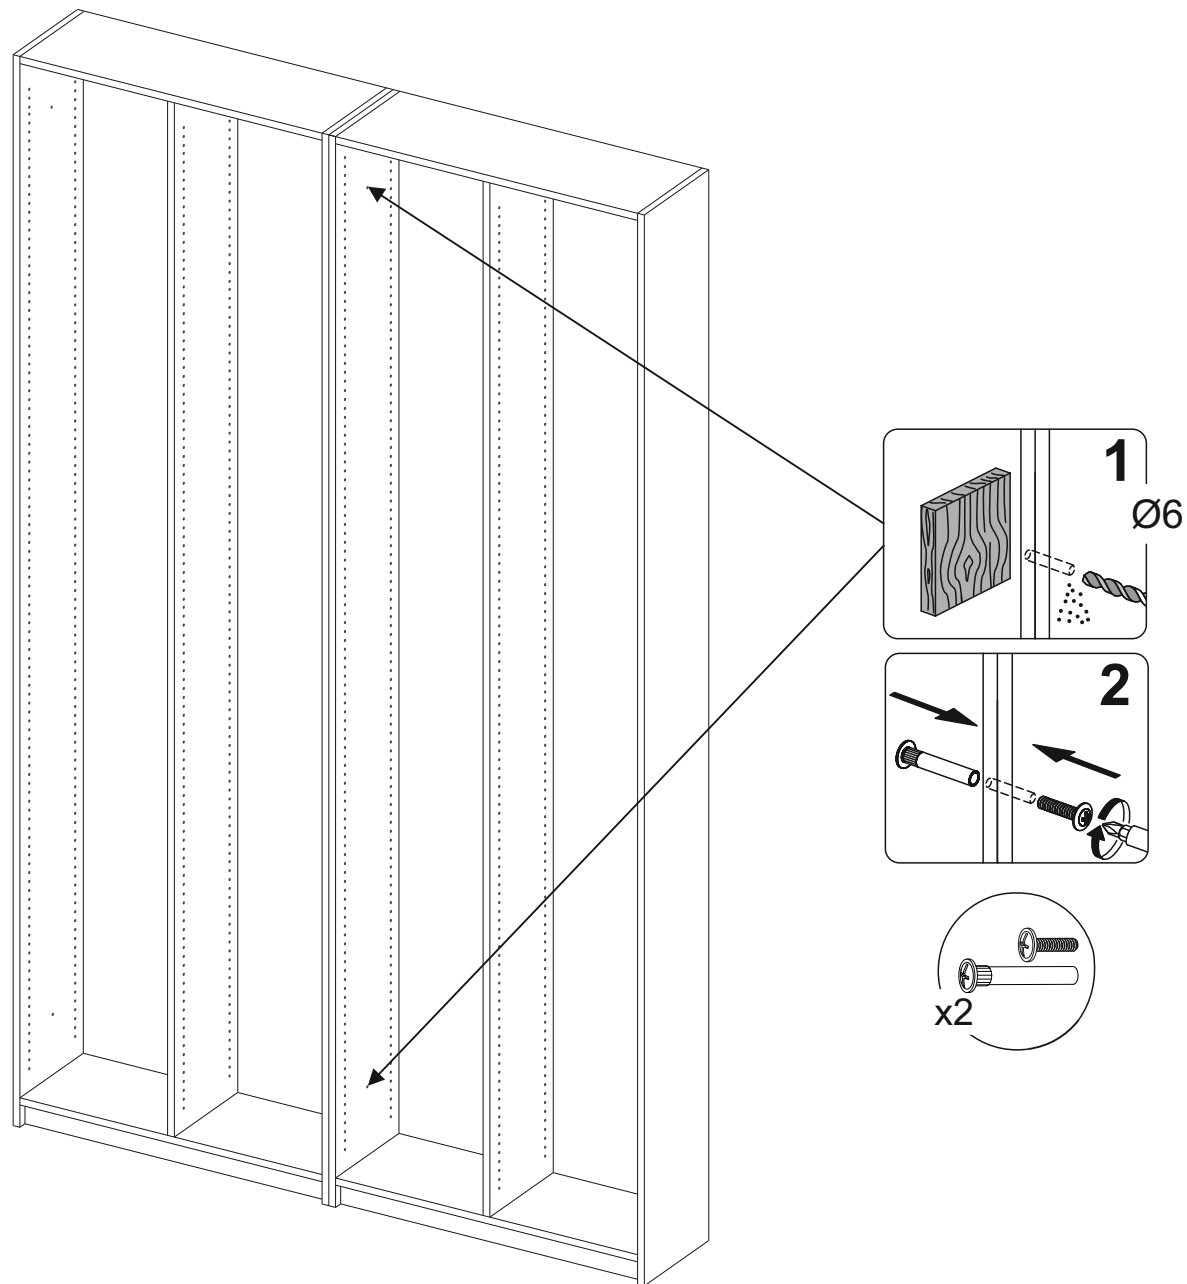

Инструмент для сборки изделия

Инструмент для крепления к стене

* бура и дюбеля не в комплекте, зависят от типа стены

Таблица комплектности фурнитуры

Шкант 8x30  17 шт.	Стяжка эксцентриковая  15 компл.	Петля  10 компл.	Шуруп 4x16  42 шт.	Подпятник  5 шт.	
Гвоздь  77 шт.	Уголок  1 шт.	Заглушки  15 шт.	Стяжка межсекционная  2 шт.	Полкодержатель  132 шт.	Ручка скоба или кнопка  2 компл.

Часть обувницы
2 из 2

1

3

4

ВНИМАНИЕ!
Крепить к стене обязательно,
до навешивания дверцы!

9

ВНИМАНИЕ!
Крепить к стене обязательно,
до навешивания дверцы!

10

Полкодержатель

x256

ВНИМАНИЕ!
Крепить к стене
обязательно,
до навешивания
дверцы!