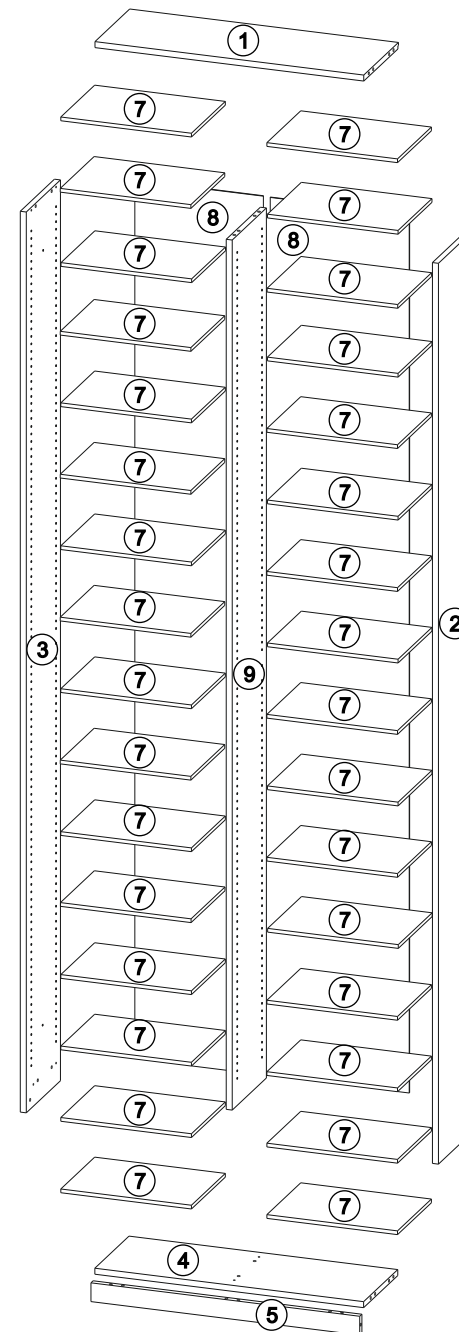

инструкция по сборке и установке ПО-4

ОБУВНИЦА

Таблица комплектации изделия

Наименование детали	№ детали	Размер детали	Кол-во
Крышка	1	716x254	1
Боковая стенка правая	2	2300x254	1
Боковая стенка левая	3	2300x254	1
Дно	4	716x250	1
Цоколь	5	716x50	1
Створка	6	2278x372	2
Полка	7	248x348	32
Задняя стенка	8	2278x365	2
Перегородка	9	2218x250	1

Инструмент для сборки изделия

Инструмент для крепления к стене

* бура и дюбеля не в комплекте, зависят от типа стены

Таблица комплектности фурнитуры

Шкант 8x30  17 шт.	Стяжка эксцентриковая  15 компл.	Петля  10 компл.	Шуруп 4x16  42 шт.	Подпятник  5 шт.	
Гвоздь  77 шт.	Уголок  1 шт.	Заглушки  15 шт.	Стяжка межсекционная  2 шт.	Полкодержатель  132 шт.	Ручка скоба или кнопка  2 компл.

Часть обувницы
1 из 2

Таблица комплектации изделия

Наименование детали	№ детали	Размер детали	Кол-во
Крышка	1	716x254	1
Боковая стенка правая	2	2300x254	1
Боковая стенка левая	3	2300x254	1
Дно	4	716x250	1
Цоколь	5	716x50	1
Створка	6	2278x372	2
Полка	7	248x348	32
Задняя стенка	8	2278x365	2
Перегородка	9	2218x250	1