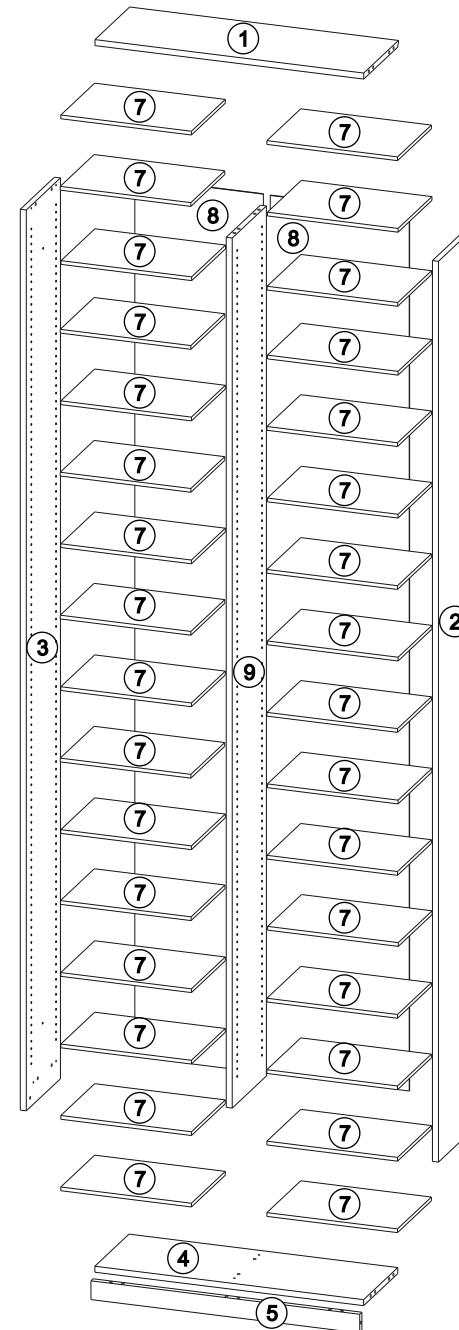

инструкция по сборке и установке ПО-4

ОБУВНИЦА

Таблица комплектации изделия

Наименование детали	№ детали	Размер детали	Кол-во
Крышка	1	716x254	1
Боковая стенка правая	2	2300x254	1
Боковая стенка левая	3	2300x254	1
Дно	4	716x250	1
Цоколь	5	716x50	1
Створка	6	2278x372	2
Полка	7	248x348	32
Задняя стенка	8	2278x365	2
Перегородка	9	2218x250	1

Инструмент для сборки изделия

Инструмент для крепления к стене

* бура и дюбеля не в комплекте, зависят от типа стены

Таблица комплектности фурнитуры

Шкант 8x30  17 шт.	Стяжка эксцентриковая  15 компл.	Петля  10 компл.	Шуруп 4x16  42 шт.	Подпятник  5 шт.	
Гвоздь  77 шт.	Уголок  1 шт.	Заглушки  15 шт.	Стяжка межсекционная  2 шт.	Полкодержатель  132 шт.	Ручка скоба или кнопка  2 компл.

Часть обувницы
1 из 2

Таблица комплектации изделия

Наименование детали	№ детали	Размер детали	Кол-во
Крышка	1	716x254	1
Боковая стенка правая	2	2300x254	1
Боковая стенка левая	3	2300x254	1
Дно	4	716x250	1
Цоколь	5	716x50	1
Створка	6	2278x372	2
Полка	7	248x348	32
Задняя стенка	8	2278x365	2
Перегородка	9	2218x250	1