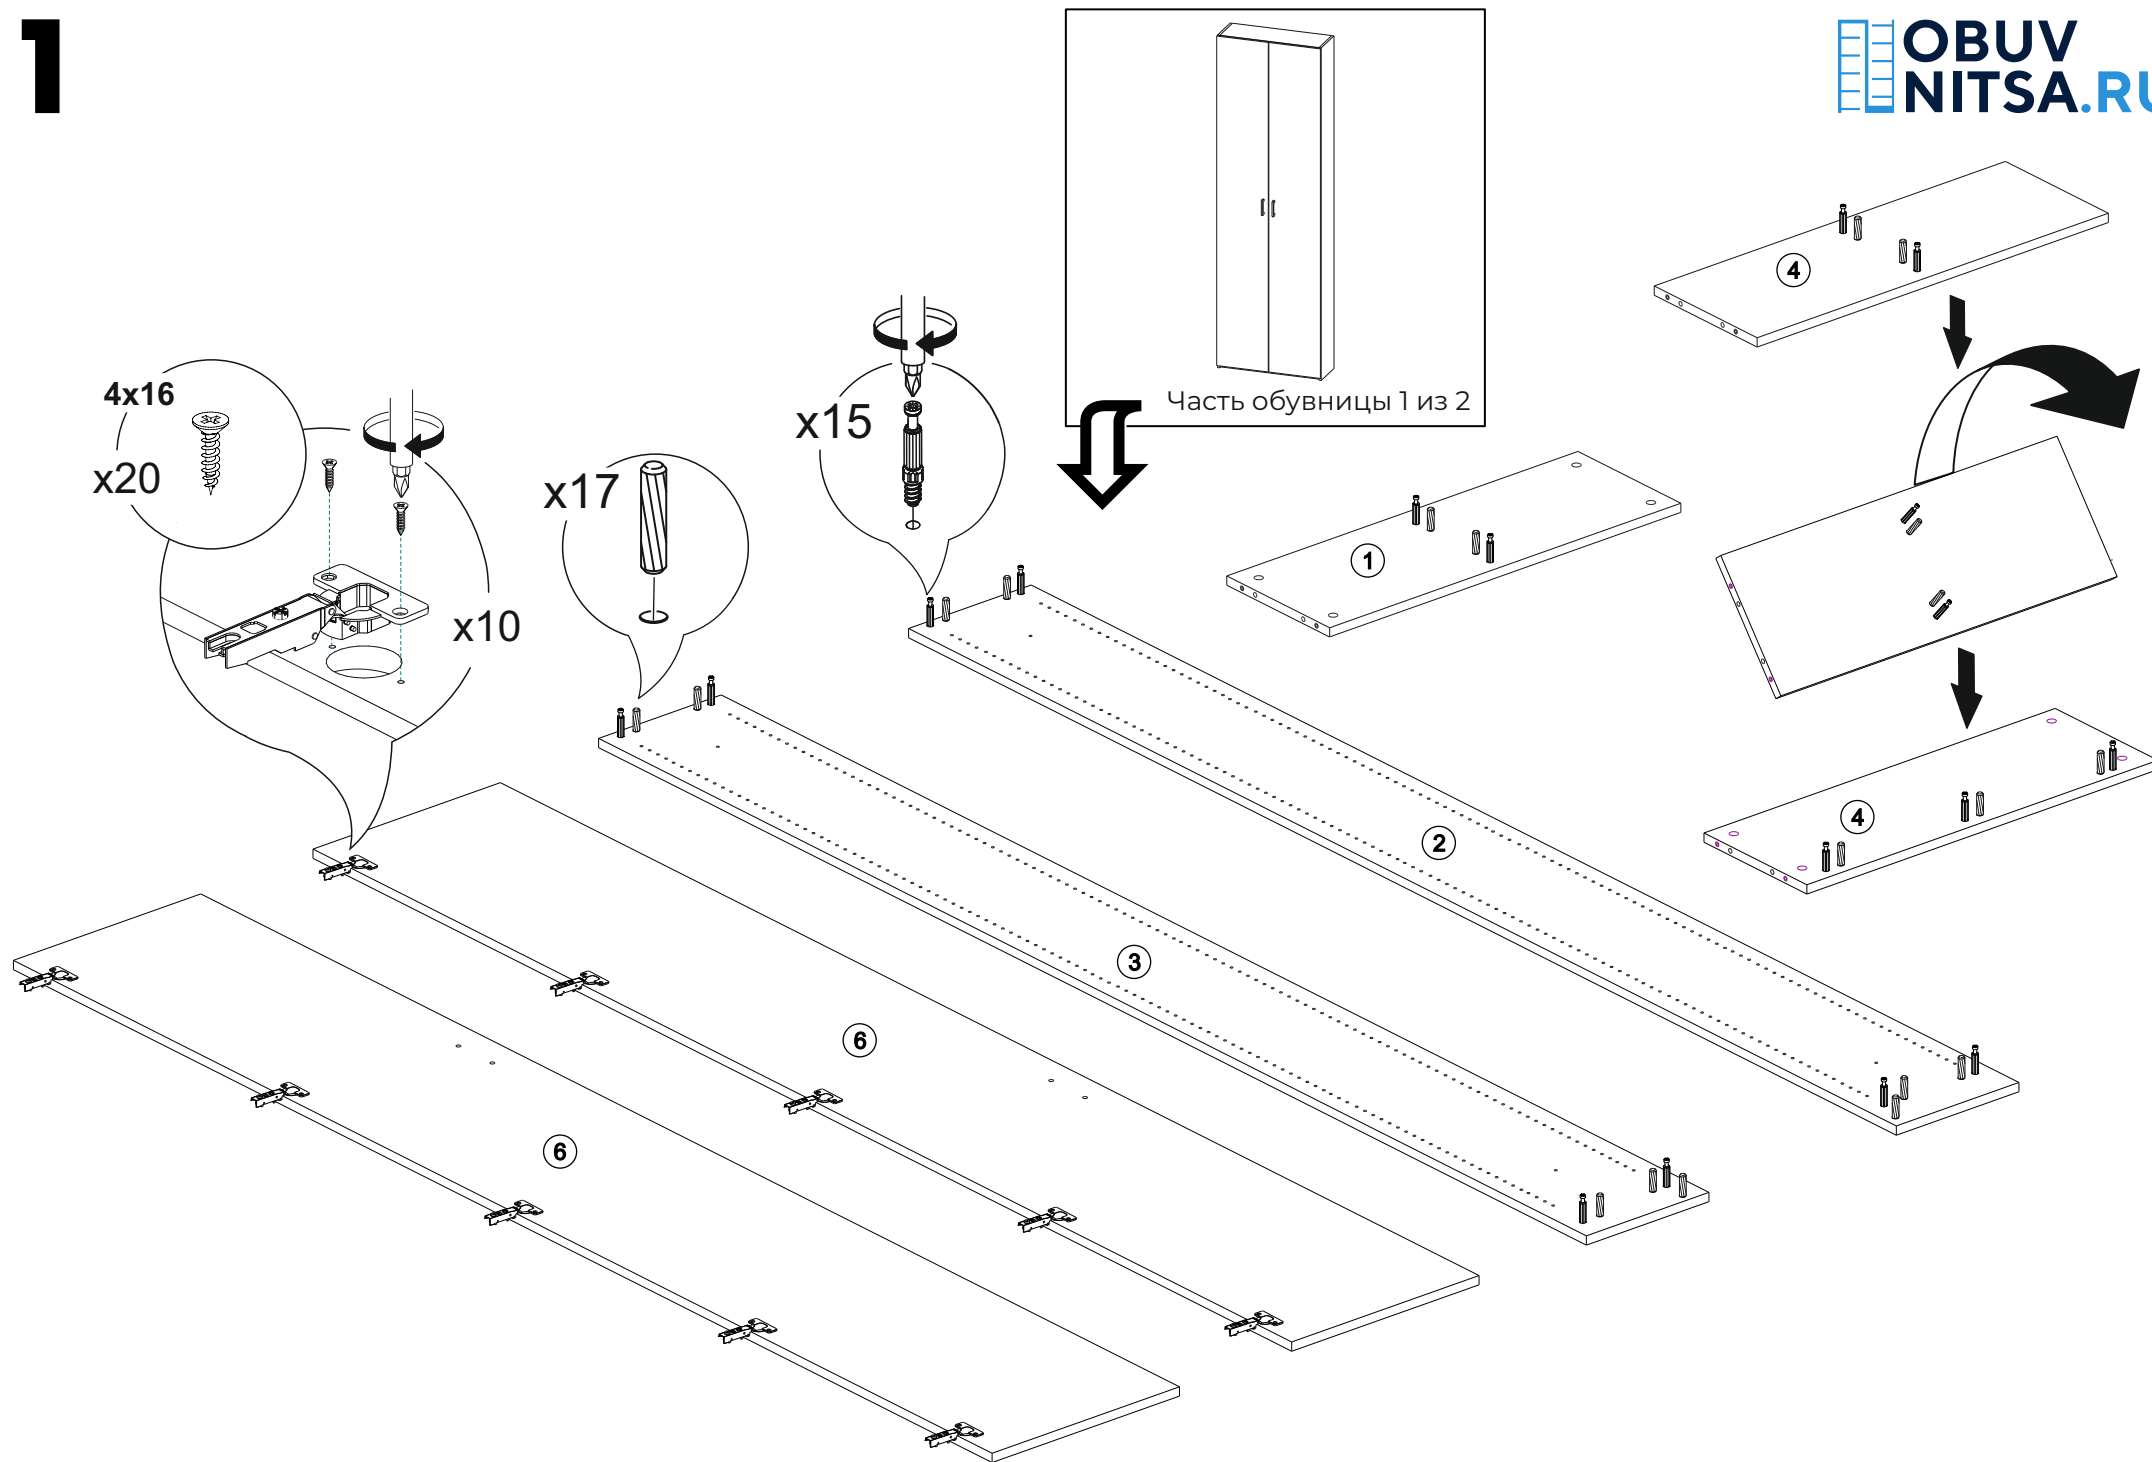

инструкция по сборке и установке ПО-4

ОБУВНИЦА

Таблица комплектации изделия

Наименование детали	№ детали	Размер детали	Кол-во
Крышка	1	716x254	1
Боковая стенка правая	2	2300x254	1
Боковая стенка левая	3	2300x254	1
Дно	4	716x250	1
Цоколь	5	716x50	1
Створка	6	2278x372	2
Полка	7	248x348	32
Задняя стенка	8	2278x365	2
Перегородка	9	2218x250	1

Часть обувницы
1 из 2

Таблица комплектации изделия

Наименование детали	№ детали	Размер детали	Кол-во
Крышка	1	716x254	1
Боковая стенка правая	2	2300x254	1
Боковая стенка левая	3	2300x254	1
Дно	4	716x250	1
Цоколь	5	716x50	1
Створка	6	2278x372	2
Полка	7	248x348	32
Задняя стенка	8	2278x365	2
Перегородка	9	2218x250	1

Инструмент для сборки изделия

Инструмент для крепления к стене

* бура и дюбеля не в комплекте, зависят от типа стены

Таблица комплектности фурнитуры

Шкант 8x30 17 шт.	Стяжка эксцентриковая 15 компл.	Петля 10 компл.	Шуруп 4x16 42 шт.	Подпятник 5 шт.	
Гвоздь 77 шт.	Уголок 1 шт.	Заглушки 15 шт.	Стяжка межсекционная 2 шт.	Полкодержатель 132 шт.	Ручка скоба или кнопка 2 компл.

Часть обувницы
2 из 2

1

3

4

ВНИМАНИЕ!
Крепить к стене обязательно,
до навешивания дверцы!

9

ВНИМАНИЕ!
Крепить к стене обязательно,
до навешивания дверцы!

10