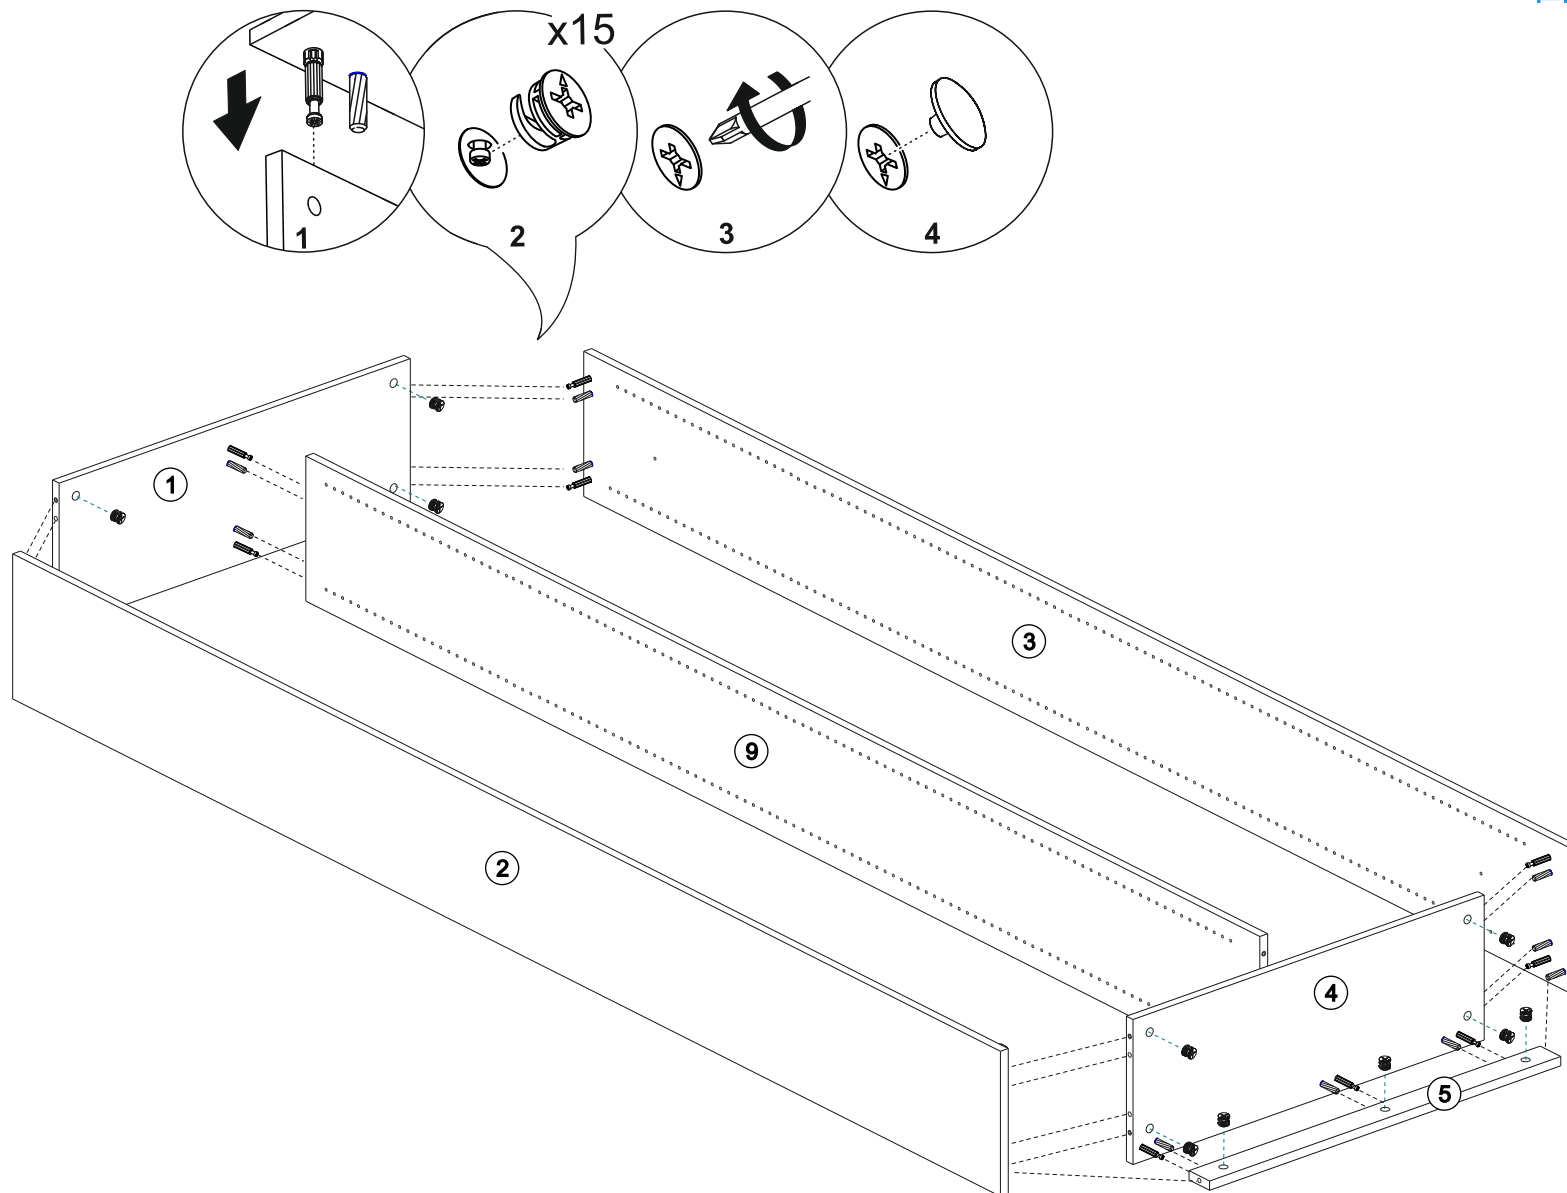

Часть обувницы
1 из 2

Таблица комплектации изделия

Наименование детали	№ детали	Размер детали	Кол-во
Крышка	1	716x254	1
Боковая стенка правая	2	2300x254	1
Боковая стенка левая	3	2300x254	1
Дно	4	716x250	1
Цоколь	5	716x50	1
Створка	6	2278x372	2
Полка	7	248x348	32
Задняя стенка	8	2278x365	2
Перегородка	9	2218x250	1

Инструмент для сборки изделия

Инструмент для крепления к стене

* бура и дюбеля не в комплекте, зависят от типа стены

Таблица комплектности фурнитуры

Шкант 8x30 17 шт.	Стяжка эксцентриковая 15 компл.	Петля 10 компл.	Шуруп 4x16 42 шт.	Подпятник 5 шт.	
Гвоздь 77 шт.	Уголок 1 шт.	Заглушки 15 шт.	Стяжка межсекционная 2 шт.	Полкодержатель 132 шт.	Ручка скоба или кнопка 2 компл.

Часть обувницы
2 из 2

1

3

4

ВНИМАНИЕ!
Крепить к стене обязательно,
до навешивания дверцы!

9

ВНИМАНИЕ!
Крепить к стене обязательно,
до навешивания дверцы!

10